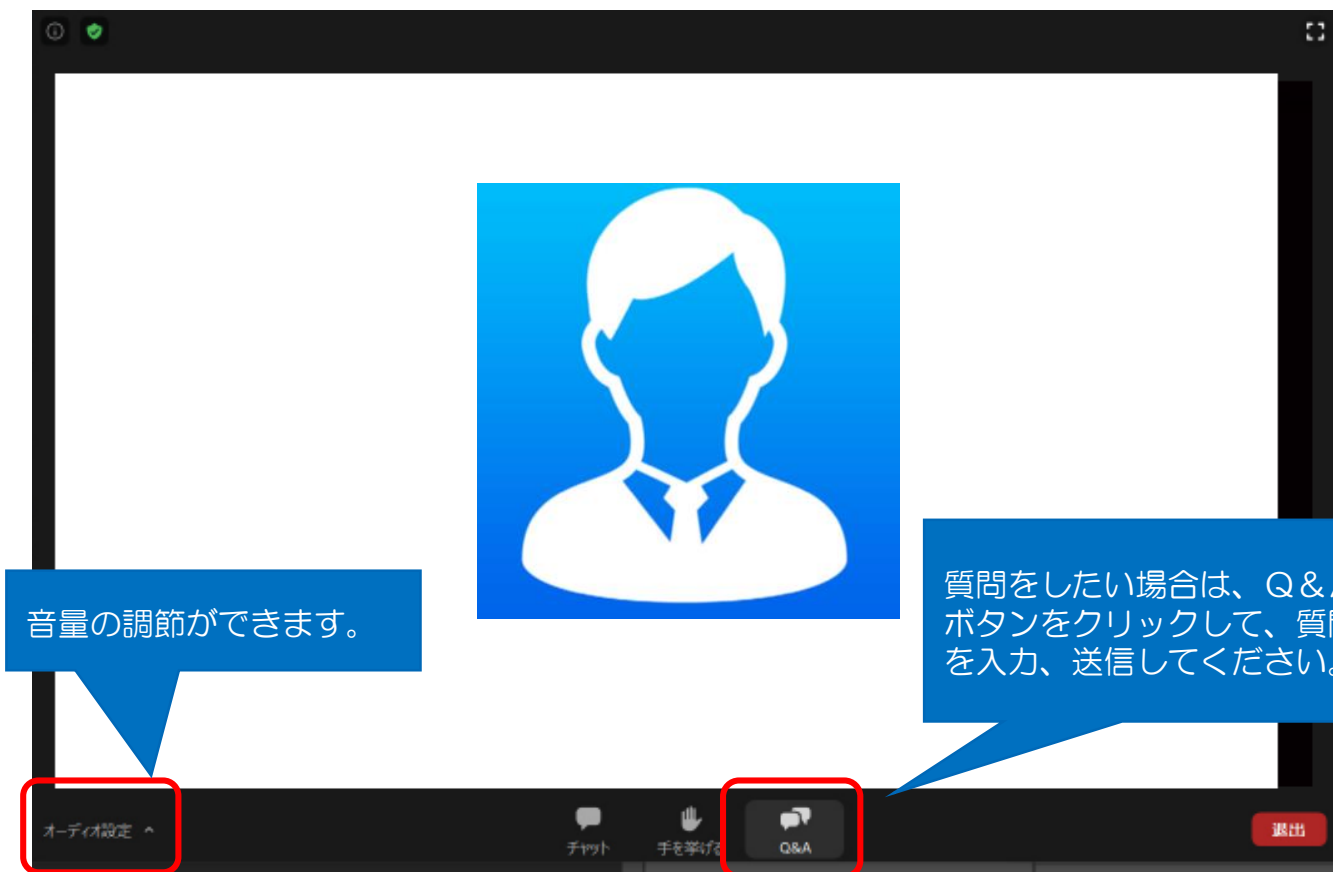

Google Chrome (グーグル クローム)

Microsoft Edge (マイクロソフト エッジ)

※最新バージョンにアップデートが必要です

ご注意

Internet Explorerでは参加することができません。

1. パソコンのブラウザを利用して参加する場合

- セミナー開始30分前から入室が可能になります。
- 当協会からの案内メールにある【参加URL】をコピーしてブラウザのアドレスバーに貼り付けし、ページを開きます。
- 以下のページが開いたら、「ミーティングを起動」をクリックし、ページ下部の「ブラウザから参加してください」をクリックしてください。

1. パソコンのブラウザを利用して参加する場合

- 以下のWeb ページが開きます。名前と会社名（個人の方は名前のみ）を入力し、参加をクリックしてください。（例：静岡太郎@静岡県信用保証協会）
- その後、メールアドレスとお名前を入力してください。
※他の視聴者にメールアドレスや名前を知られることはありません。

1. パソコンのブラウザを利用して参加する場合

- 接続完了です。スタートまでお待ち下さい。
- 音の確認をする際は、画面左下の「オーディオ設定」をクリックして設定画面を開き、スピーカーの音量をお好みのボリュームに調節してください。