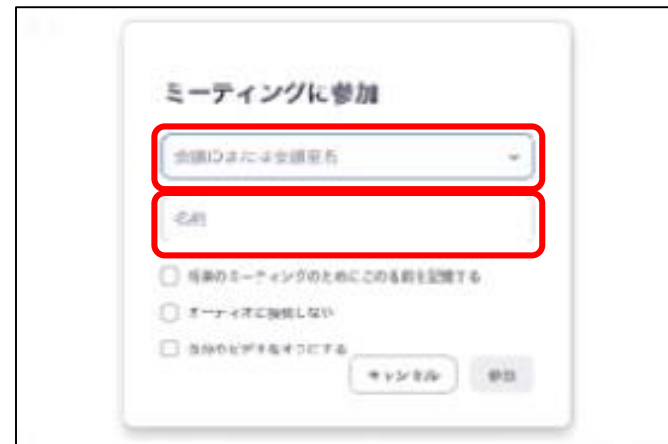

- iPhone、iPad用 Zoomアプリダウンロード

<https://itunes.apple.com/us/app/id546505307>

- Androidスマホ用 Zoomアプリダウンロード

<https://play.google.com/store/apps/details?id=us.zoom.videomeetings>

2. ZOOMアプリを利用して参加する場合

- セミナー開始30分前から入室が可能になります。
- 当協会からの案内メールにある【参加URL】をクリックするとアプリを開くよう促されます。そのまま進めていただければ参加できます。
- 参加できない場合は、Zoomアプリを立ち上げてから参加してください。
 - ① 「ミーティングに参加」をクリック
 - ② 会議ID欄に上記11桁のIDを入力
 - ③ 名前と会社名（個人の方は名前のみ）を入力し、参加をクリック
(例：静岡太郎@静岡県信用保証協会)

2. ZOOMアプリを利用して参加する場合

- メールアドレスとお名前を入力してください。
名前欄は名前と会社名（個人の方は名前のみ）を入力して下さい。
- 他の視聴者にメールアドレスや名前を知られることはありません。

接続しています...

電子メールアドレスと名前を入力してください

メールアドレスの入力

名前の入力

将来のミーティングのためにこの名前を記憶する

Web セミナーに参加 キャンセル