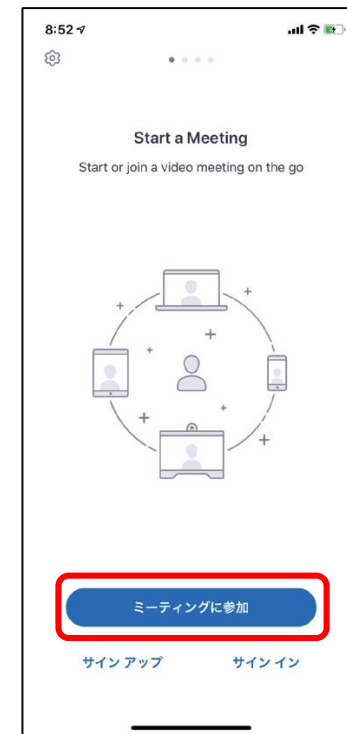

ご注意

※質問内容は、公開されません

※時間の関係で全ての質問にお答えできない場合があります。

2. ZOOMアプリを利用して参加する場合

2. ZOOMアプリを利用して参加する場合

- ZOOMアプリをインストールします。

- PC用Zoomソフトダウンロード

https://zoom.us/download#client_4meeting

- iPhone、iPad用 Zoomアプリダウンロード

<https://itunes.apple.com/us/app/id546505307>

- Androidスマホ用 Zoomアプリダウンロード

<https://play.google.com/store/apps/details?id=us.zoom.videomeetings>

2. ZOOMアプリを利用して参加する場合

- セミナー開始30分前から入室が可能になります。
- 当協会からの案内メールにある【参加URL】をクリックするとアプリを開くよう促されます。そのまま進めていただければ参加できます。
- 参加できない場合は、Zoomアプリを立ち上げてから参加してください。
 - ① 「ミーティングに参加」をクリック
 - ② 会議ID欄に上記11桁のIDを入力
 - ③ 名前と会社名（個人の方は名前のみ）を入力し、参加をクリック
(例：静岡太郎@静岡県信用保証協会)

2. ZOOMアプリを利用して参加する場合

- メールアドレスとお名前を入力してください。
名前欄は名前と会社名（個人の方は名前のみ）を入力して下さい。
- 他の視聴者にメールアドレスや名前を知られることはありません。

接続しています...

電子メールアドレスと名前を入力してください

メールアドレスの入力

名前の入力

将来のミーティングのためにこの名前を記憶する

Web セミナーに参加 キャンセル