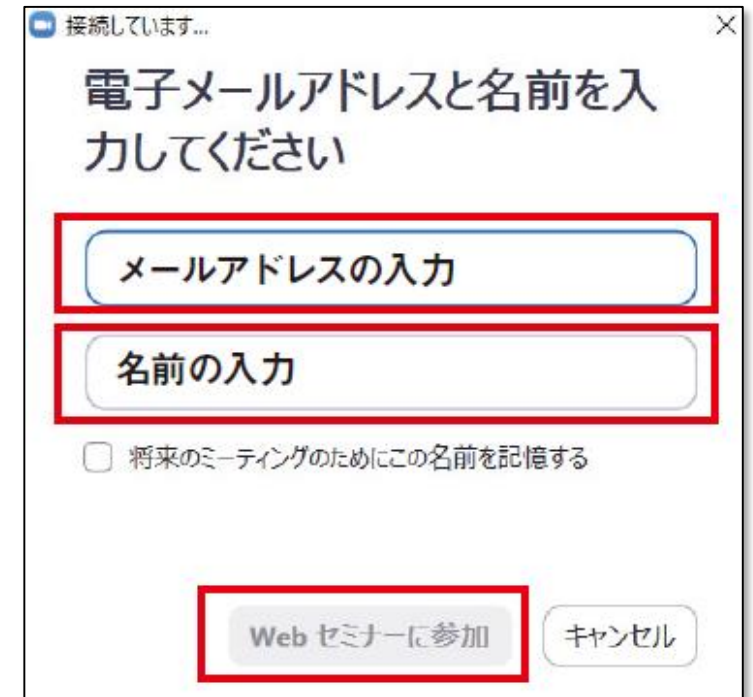

Google Chrome (グーグル クローム)

Microsoft Edge (マイクロソフト エッジ)

※最新バージョンにアップデートが必要です

ご注意

Internet Explorerでは参加することができません。

1. パソコンのブラウザを利用して参加する場合

- セミナー開始30分前から入室が可能になります。
- 当協会からの案内メールにある【参加URL】をコピーしてブラウザのアドレスバーに貼り付けし、ページを開きます。
- 以下のページが開いたら、「ミーティングを起動」をクリックし、ページ下部の「ブラウザから参加してください」をクリックしてください。

1. パソコンのブラウザを利用して参加する場合

- 以下のWeb ページが開きます。名前と会社名（個人の方は名前のみ）を入力し、参加をクリックしてください。（例：静岡太郎@静岡県信用保証協会）
- その後、メールアドレスとお名前を入力してください。
※他の視聴者にメールアドレスや名前を知られることはありません。

1. パソコンのブラウザを利用して参加する場合

- 接続完了です。スタートまでお待ち下さい。
- 音の確認をする際は、画面左下の「オーディオ設定」をクリックして設定画面を開き、スピーカーの音量をお好みのボリュームに調節してください。